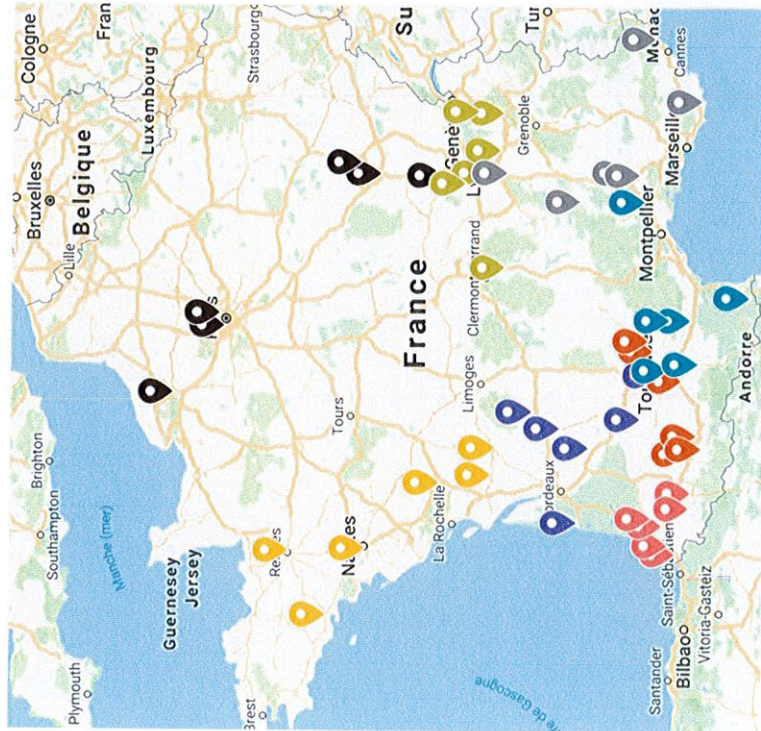

Composition des poules - Espoirs Fédéraux 1

48 clubs engagés

8 poules de 6
équipes

Optimisation
géographique des
poules

POULE 1

A S MACONNAISE (4332J)
C S BEAUNOIS (4305E)
ROUEN NORMANDIE RUGBY (7343Y)
RUGBY CLUB DE DRANCY (4621Y)
RUGBY CLUB DE SURESNES (4760Z)
STADE DIJON COTE D'OR (4322X)

POULE 2

LE STADE NANTAIS (7276D)
R C VANNETAIS (4369Z)
RENNES ETUDIANTS CLUB (4365V)
SOYAUX ANGOULEME XV CHARENTE (4371B)
STADE NIORTAIS (4385S)
UNION COGNAC / SAINT JEAN D'ANGELY (7713B)

POULE 3

A S VILLEURBANAISE E.L. (5071M)
C S BOURGOIN JALLIEU (5005F)
C S VILLEFRANCHE SUR SAONE (5069K)
RUGBY CLUB SAVOIE RUMILLY (4061P)
STADE OL CHAMBERY (4016R)
U S ISSOIRIENNE (4225T)

POULE 4

AVENIR SPORTIF DE BEDARRIDES CHATEAUNEUF
DU PAPE (5228H)
C S VIENNE RUGBY (5068J)
R C AUBENAS VALS (4008G)
R C CHATEAURENARD (5237T)
RUGBY CLUB HYERES CARQUEIRANNE LA
CRAU (4948D)
STADE NICOIS (7497J)

POULE 6

ANGLLET OLYMPIQUE (4474N)
F C OLORON (4289M)
S A MALEONNAIS (4279B)
SAINT JEAN DE LUZ OL (4511D)
U S DAX RUGBY (4484Z)
U S TYROSSE (4519M)

POULE 7

ASV LAVAUR (5329T)
CERCLE AMICAL L'ANNEMEZANAIS (4153P)
S C GRAULHET (5317E)
STADE BAGNERAIS (4135V)
STADO TARBEES PYRENEES RUGBY (6985T)
U S ST SULPICIENNE (5370M)