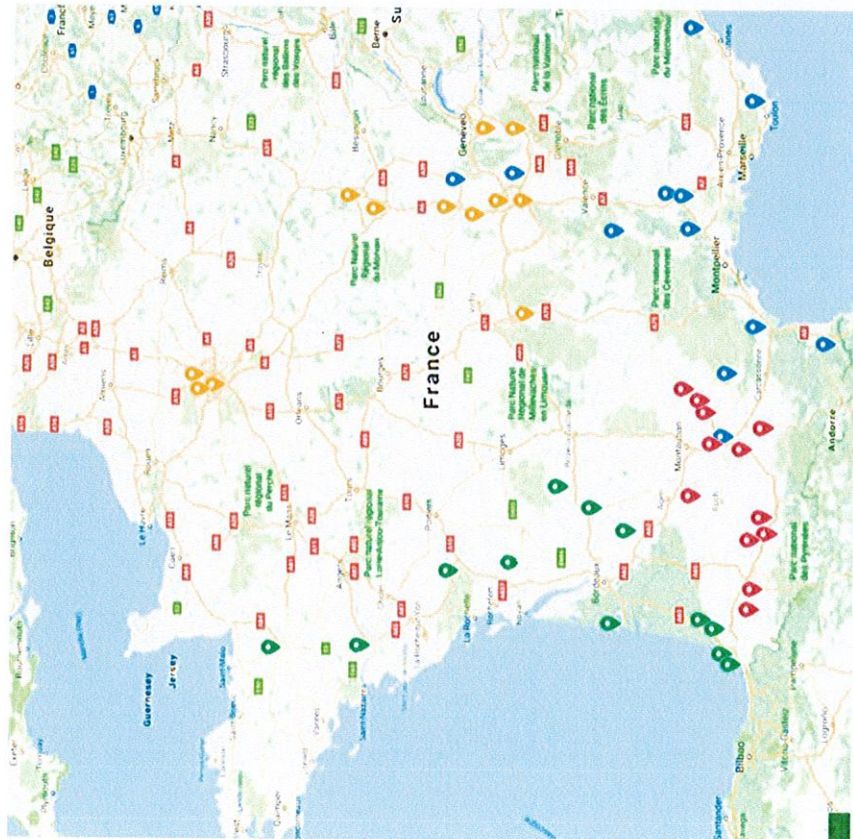

Composition des poules - 1^{ère} Division Fédérale

48 clubs
engagés

4 poules de 12
équipes

2 têtes de
séries par
poule (*)

Optimisation
géographique
des poules

Réalisée sur Googlemaps

POULE 1

- A S MACONNAISE (4332J)
- A S VILLEURBANNAISE E.L. (5071M)
- C S BEAUNOIS (4305E)
- C S VIENNE RUGBY (5068J)
- C S VILLEFRANCHE SUR SAONE (5069K)
- RUGBY CLUB DE DRANCY (4621Y)
- RUGBY CLUB DE SURESNES - HAUTS DE SEINE (4760Z)
- **RUGBY CLUB MASSY ESSONNE (4654J)**
- RUGBY CLUB SAVOIE RUMILLY (4061P)
- **STADE DIJON COTE D OR (4322Y)**
- STADE OL CHAMBERY (4016R)
- U S ISSOIRIENNE (4225T)

POULE 3

- SPORTING CLUB APPAMEEN (5347M)
- A S FLEURANTINE (4146G)
- ASV LAVAUUR (5329T)
- **BLAGNAC SPORTING CLUB RUGBY (5287X)**
- CERCLE AMICAL LANNEMEZANAIS (4153P)
- F C OLORON (4289M)
- S A MAULEONAIS (4279B)
- **S C ALBI (5279N)**
- S C GRAULHET (5317E)
- STADE BAGNERAIS (4135V)
- STADO TARBES PYRENEES RUGBY (6985T)
- U S ST SULPICIENNE (5370M)

POULE 4

- ANGLLET OLYMPIQUE (4474N)
- LE STADE NANTAIS (7276D)
- RENNES ETUDIANTS CLUB (4366V)
- RUGBY CLUB BASSIN D ARCACHON (4470J)
- S A TRELISSACCOIS (5215U)
- **SAINT JEAN DE LUZ OL (4511D)**
- STADE NIORTAIS (4385S)
- **U S DAX RUGBY (4484Z)**
- U S TYROSSE (4519M)
- UNION COGNAC / SAINT JEAN D'ANGELY (7713I)
- UNION SPORTIVE MARMAINDAISE (5186M)
- US BERGERACOISE VALLEE DORDOGNE (5163M)

CALENDRIER PHASE FINALE

1 ^{ère} Division Fédérale - Titre de Champion de France	
1/4 ALLER	03/05/2020
1/4 RETOUR	10/05/2020
1/2 FINALES ALLER	17/05/2020
1/2 FINALES RETOUR	24/05/2020
FINALE	31/05/2020
Challenge Yves du Manoir	
1/8 ALLER	03/05/2020
1/8 RETOUR	10/05/2020
1/4 ALLER	24/05/2020
1/4 RETOUR	31/05/2020
1/2 FINALES	07/06/2020
FINALE	14/06/2020